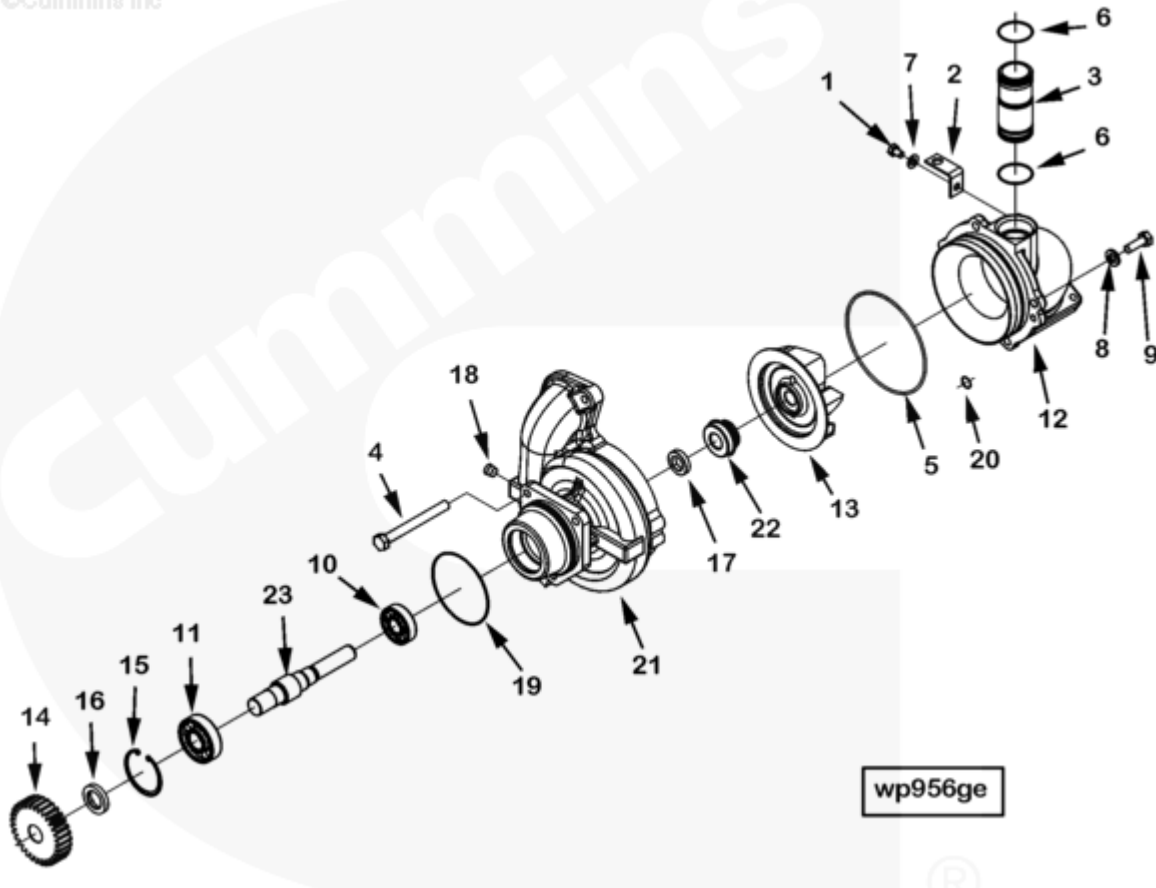

Parts Catalog - Option Detail

Electronic Parts Catalog - Option Detail				
Option	Group	Graphic	Film Card	Date
WP50007	08.01	wp956ge	P23	08-SEP-08
Engines	QSK23 CM2250 K109, QSK23 CM500			

©Cummins Inc

SMALL | MEDIUM | LARGE

Cart	Ref No	Part Number	Part Description	Required	Remarks
View My Cart					
		WP50007	Water Pump		MR - PUMP, WATER
<input type="checkbox"/>	1	3093736	Hexagon Head Cap Screw	1	M8 x 1.25 x 12.
<input type="checkbox"/>	2	4095539	Tube Brace	1	
<input type="checkbox"/>	3	4095589	Water Bypass Tube	1	
	4	4095815	Hexagon Head Cap Screw	4	M12 x 1.75 x 115

<input type="checkbox"/>					
<input type="checkbox"/>	5	4095948	O-Ring Seal	1	
<input type="checkbox"/>	6	4095950	O-Ring Seal	2	
<input type="checkbox"/>	7	4095955	Plain Washer	1	
<input type="checkbox"/>		4096429	Water Pump	1	
<input type="checkbox"/>	8	3093799	Plain Washer	4	11.0mm.
<input type="checkbox"/>	9	3094508	Hexagon Head Cap Screw	4	
<input type="checkbox"/>	10	4095423	Ball Bearing	1	
<input type="checkbox"/>	11	4095429	Ball Bearing	1	
<input type="checkbox"/>	12	4095583	Water Pump Body	1	
<input type="checkbox"/>	13	4095584	Water Pump Impeller	1	
<input type="checkbox"/>	14	4095586	Water Pump Gear	1	
<input type="checkbox"/>	15	4095587	Retaining Ring	1	
<input type="checkbox"/>	16	4095588	Thrust Ring Spacer	1	
<input type="checkbox"/>	17	4095641	Oil Seal	1	
<input type="checkbox"/>	18	4095909	Pipe Plug	1	
<input type="checkbox"/>	19	4095892	O-Ring Seal	1	
<input type="checkbox"/>	20	4095949	O-Ring Seal	1	
	21	4096084	Water Pump Body	1	
<input type="checkbox"/>	22	4096426	Water Pump Seal	4	
<input type="checkbox"/>	23	4096523	Water Pump Shaft	1	